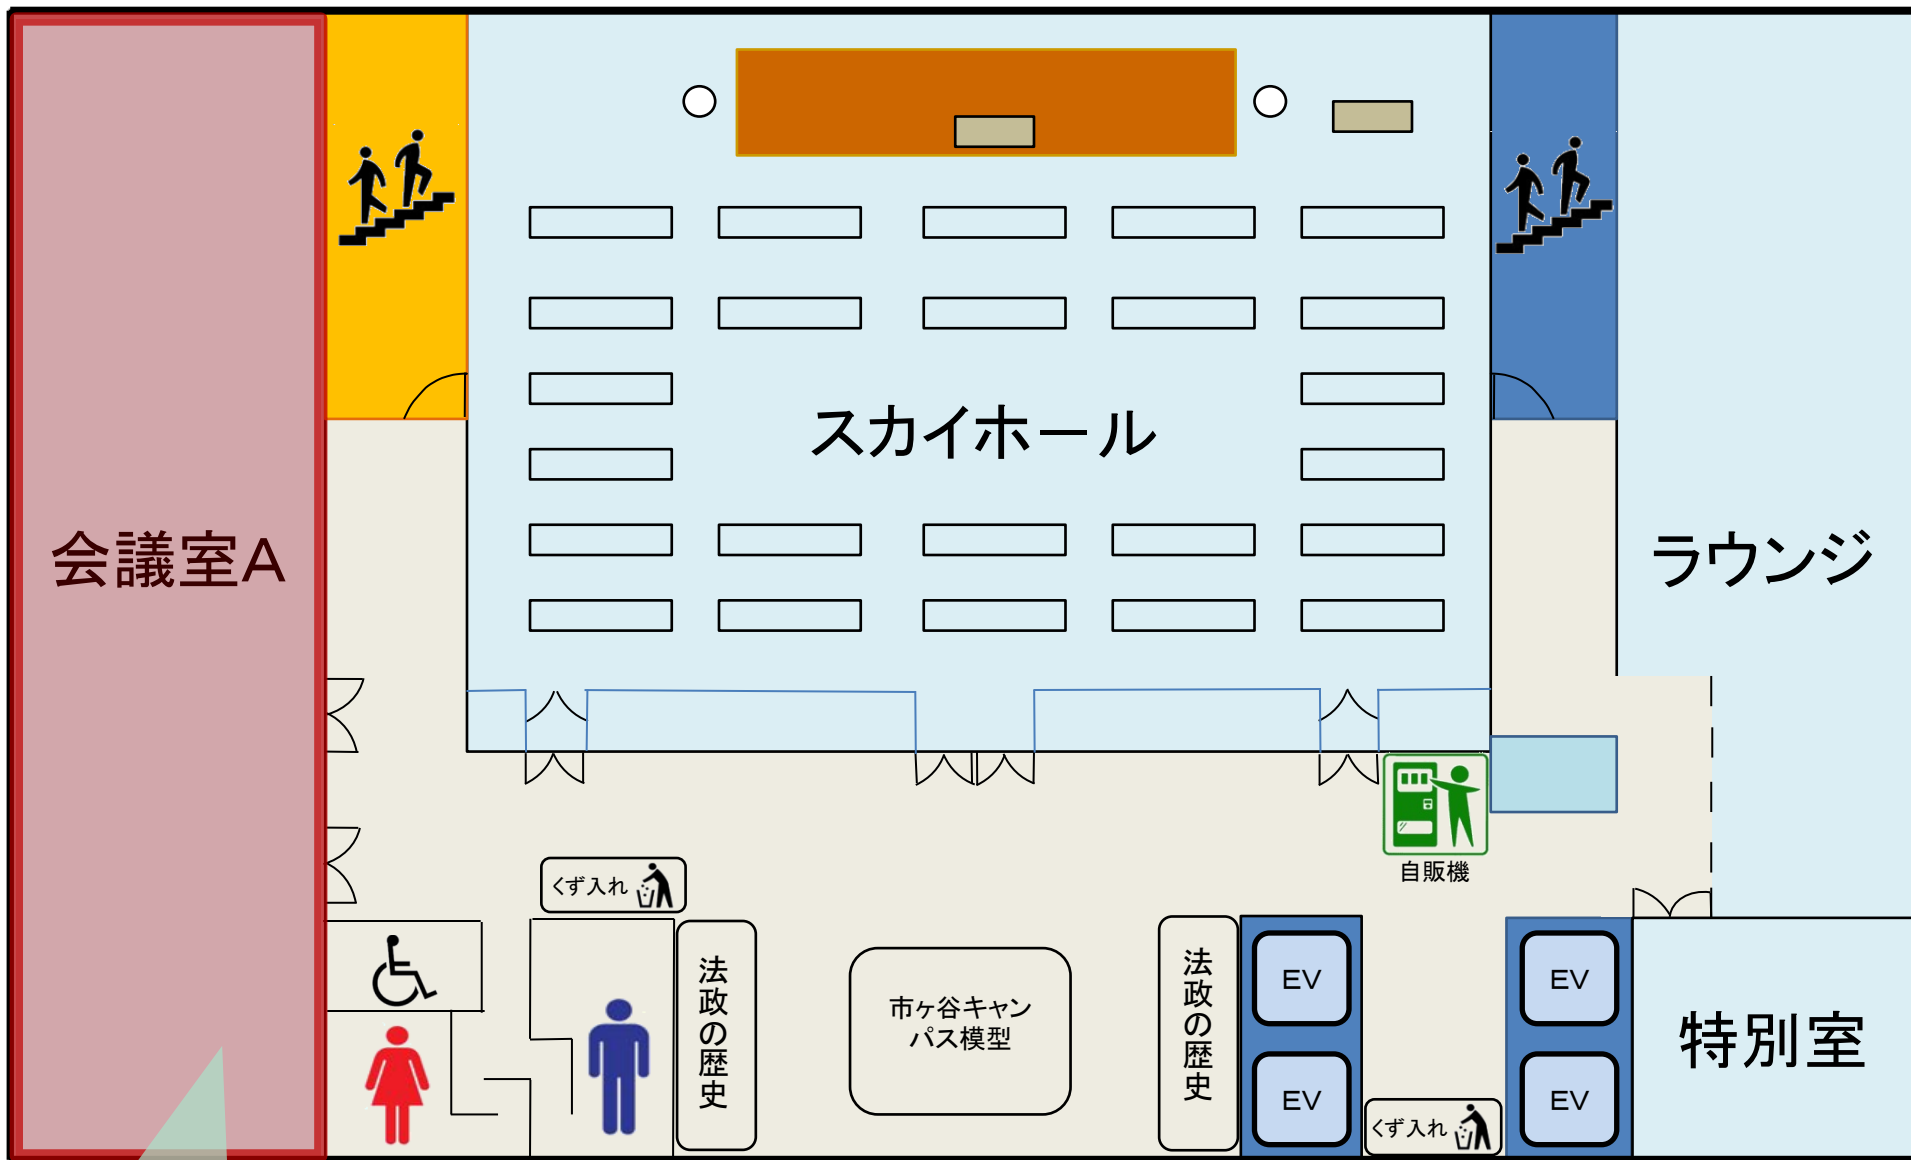

法政大学市ヶ谷キャンパス 案内図

★印: 地下鉄入口

こちらがポアソナード・タワーです。
26F へお越し下さい。

- ①55・58年館
 - ②富士見坂校舎
 - ③ポアソナードタワー
 - ④外濠校舎
-
- ⑤大学院棟
 - ⑥市ヶ谷田町校舎

千代田区富士見2-17-1

新宿区市谷田町2-15-2

新宿区市谷田町2-33

<アクセス>

J R 総武線	: 市ヶ谷駅または飯田橋駅下車	徒歩10分
東京メトロ 有楽町線	: 市ヶ谷駅または飯田橋駅下車	徒歩10分
東京メトロ 南北線	: 市ヶ谷駅または飯田橋駅下車	徒歩10分
東京メトロ 東西線	: 飯田橋駅下車	徒歩10分
都営地下鉄 新宿線	: 市ヶ谷駅下車	徒歩10分

↑飯田橋駅方面

法政大学 市ヶ谷キャンパス ボアソナード・タワー26階

こちらが会場です。

↓市ヶ谷駅方面