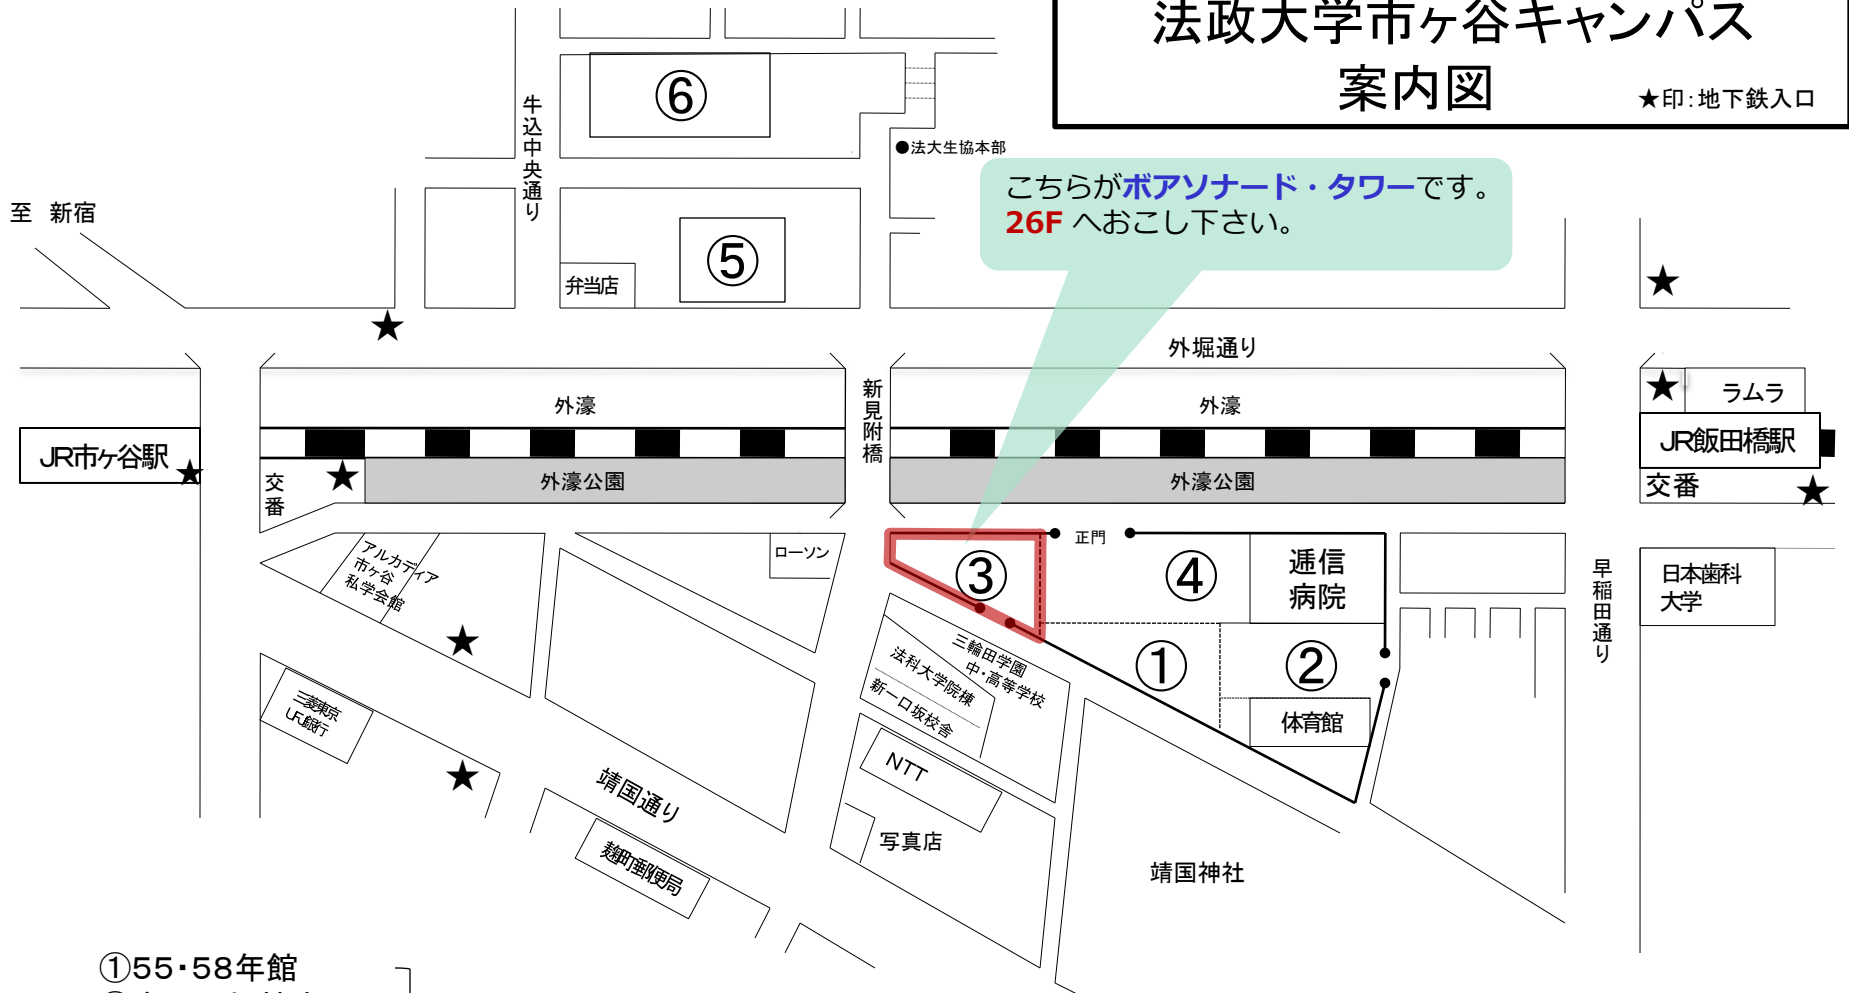

法政大学市ヶ谷キャンパス 案内図

★印: 地下鉄入口

こちらがポアソナード・タワーです。
26F へお越し下さい。

- ①55・58年館
 - ②富士見坂校舎
 - ③ポアソナードタワー
 - ④外濠校舎
-
- ⑤大学院棟
 - ⑥市ヶ谷田町校舎

千代田区富士見2-17-1

新宿区市谷田町2-15-2

新宿区市谷田町2-33

<アクセス>

J R 総武線	: 市ヶ谷駅または飯田橋駅下車	徒歩10分
東京メトロ 有楽町線	: 市ヶ谷駅または飯田橋駅下車	徒歩10分
東京メトロ 南北線	: 市ヶ谷駅または飯田橋駅下車	徒歩10分
東京メトロ 東西線	: 飯田橋駅下車	徒歩10分
都営地下鉄 新宿線	: 市ヶ谷駅下車	徒歩10分

↑飯田橋駅方面

法政大学 市ヶ谷キャンパス ボアソナード・タワー26階

こちらが会場です。

↓市ヶ谷駅方面